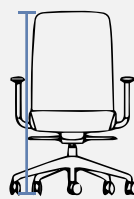

## Details

**Zithoogte**  
Seat height

465 mm

**Zitbreedte**  
Seat width

465 mm

**Rugbreedte**  
Back width

460 mm

**Totale hoogte**  
Total height

850 mm

**Totale diepte**  
Total depth

425 mm