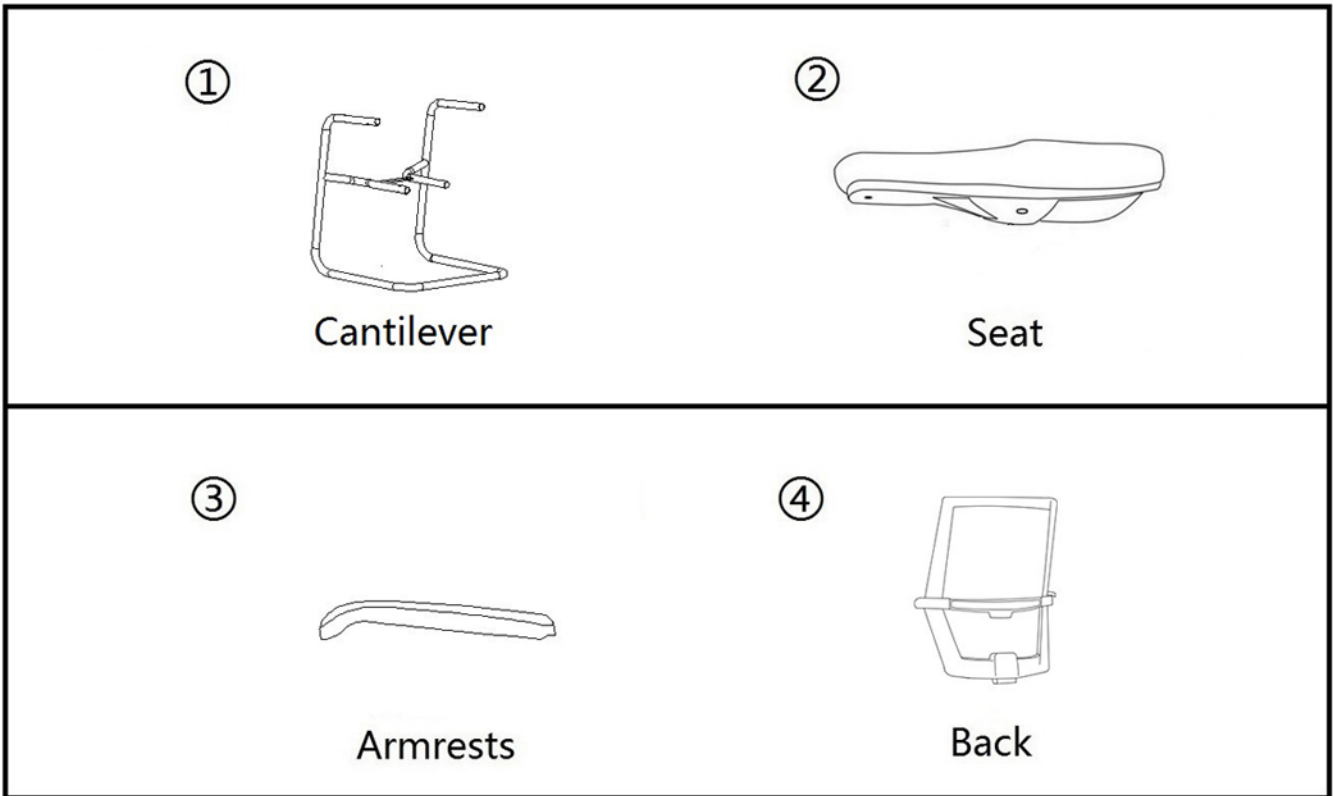

# Manual

<p><b>Seat screws (M5)</b></p> <p>A  M6X45 4PCS</p>		<p><b>ALLEN WRENCH</b></p>  <p>M4 M5</p>
<p><b>Armrest screws (M4)</b></p> <p>B  M6X8 4PCS</p> <p>D  M6X14 2PCS</p>		
<p><b>Bracket screws (M5)</b></p> <p>C1  M8X50 3PCS</p>		