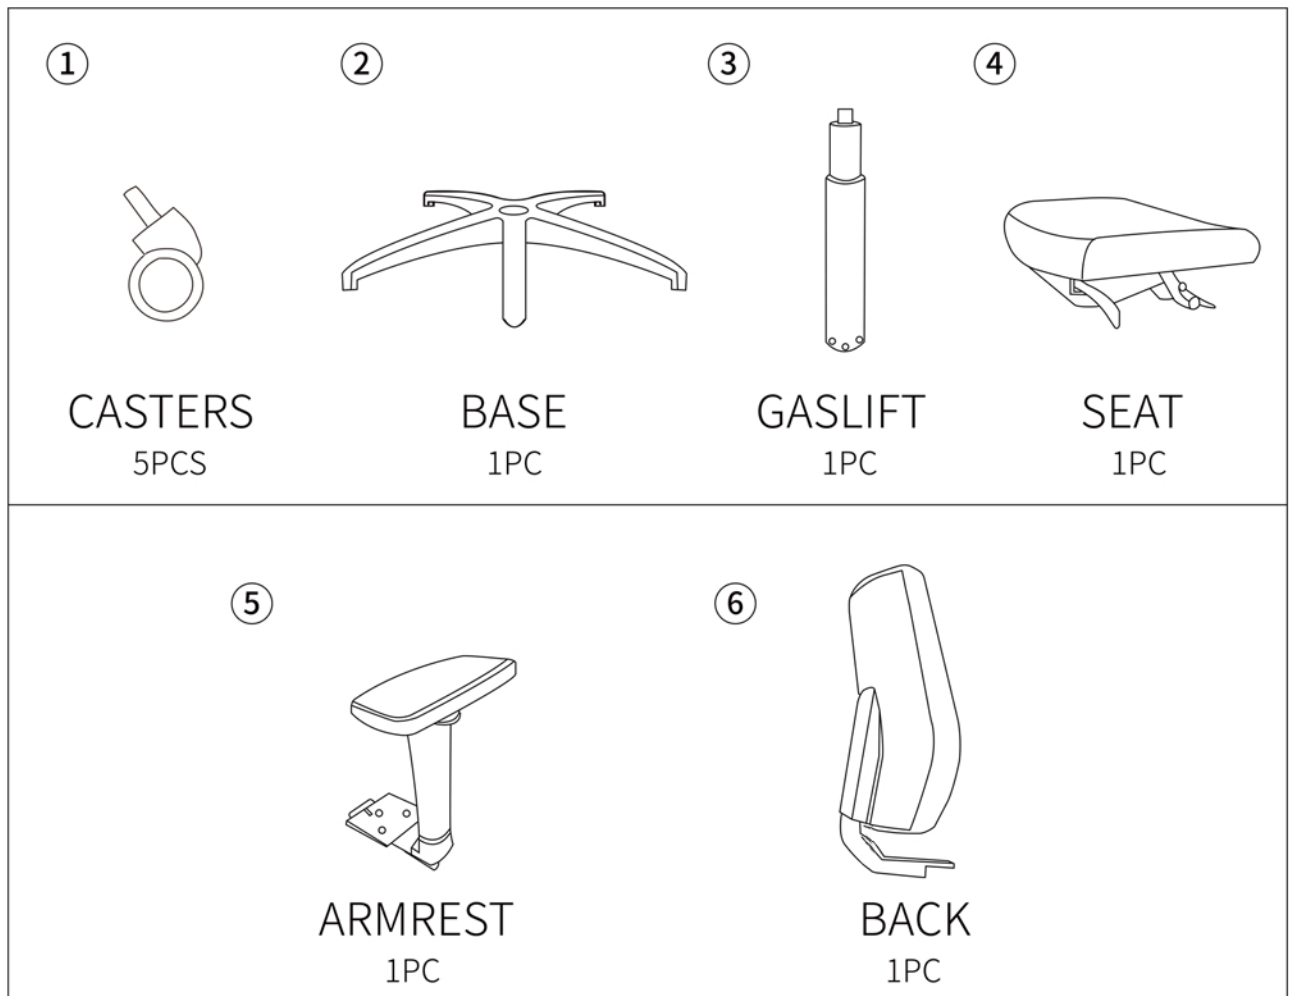

Manuál

<p>Armrest Screws</p> <p>A </p> <p>M6*25 6PCS</p>	<p>ALLEN WRENCH</p>  <p>M5</p>
<p>Mechanism Screws</p> <p>B </p> <p>M6*25 4PCS</p>	
<p>Bracket Screws</p> <p>C </p> <p>M8*16 3PCS</p>	

Step 1 /

Step 3